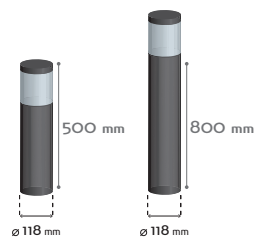

achillea

GARANTIE 5 ANS

- CE
- 230V/50Hz
- CL1
- IP65
- 850°C
- IK10/20J
- SDCM 3
- IEC 62471 RGO

Borne extérieur décorative équipée de technologie LED. Corps en fonte d'aluminium. Traitement spécial AKZO pour applications extérieures avec laquage gris anthracite RAL7016. Diamètre 118mm. Visserie en INOX 316. Diffuseur 360° en polycarbonate résistant aux chocs ANTI UV. Alimentation intégrée dans le luminaire. Livrée en version KIT prêt à poser équipée d'un connecteur WIELAND. Livrée avec figes de scellement pour installation rapide.

LIVRÉE AVEC

figes de scellement

- + EXTÉRIEUR
- + CIRCULATIONS
- + JARDINS

- + PARCS
- + LIEUX PUBLICS
- + ...

○ HF 55.000h

diffuseur 360°

EXISTE ÉGALEMENT  
CAMELIA

Flux utile (sortant)	Consommation (système)	Temp. de couleur	Maintien flux 55.000h **	Poids
1010 lm	13W	3000K	L90B10	1,5 kg

\*\* ex: L90B10 : 90% de maintien du flux initial pour 90% de luminaires