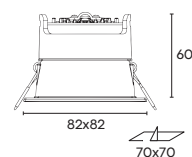

Intérieur

Norme:	CE EN 60598-1 EN 60598-2-2 RT 2012 RE 2020
Tension:	230V/50Hz
Classe électrique:	CL2
Fil incandescent:	750°C
Étanchéité:	IP65 (Dessous)/IP20 (Dessus)
Résistance aux chocs:	IK07/2J
Chromaticité:	SDCM3
Sécurité photobiologique:	IEC 62471 RGO (sans risque)
Compatibilité ZHAGA:	Non
Taux de distorsion harmoniques:	<15
Facteur puissance:	>0,90

Marque: XELIUM

Spot décoratif, encastré, carré. Couleur d'éclairage facilement modifiable par le biais d'un switch intégré dans le driver (CCT 2700-3200-4000K). Equipé de lentille de diffusion pour un éclairage uniforme et d'un réflecteur carré noir très basse luminance. Colerette carrée de dimensions 82x82mm en matière plastique afin de garantir la bonne tenue dans le temps dans les environnements corrosifs (ex: milieux salins). Fixation dans les plafonds suspendus à l'aide de deux ressorts. Alimentation déportée du luminaire avec connection rapide équipée de bornier à repiquage.

Diffuseur DBC: Dark Black Carré. Très basse luminance pour un éclairage confortable.

Type éclairage: Direct

Applications: Accueil, Bureau, Hôtel, Circulations, Salle à manger, Salle de restaurant, Salle de réunion, Salon, Spa, Sanitaires, WC ...

Type de pose: Encastré au plafond

Coloris: Blanc, Noir

Version 5W

Coloris

Détails

Gamme produit

Temp. de couleur	Flux utile (sortant)	Puissance (système)	Efficacité (système)	IRC	Faisceau	UGR	Maintien Flux L80B10	Durée de vie Driver	Gradation	Recouvrable	Poids	Garantie
2700 K	470 lm	5W	94 lm/W	>80	42°	13	>50.000h	>50.000h	Coup. phase	Oui	0,2 kg	3 ans
3200 K	510 lm	5W	102 lm/W	>80	42°	13	>50.000h	>50.000h	Coup. phase	Oui	0,2 kg	3 ans
4000 K	480 lm	5W	96 lm/W	>80	42°	14	>50.000h	>50.000h	Coup. phase	Oui	0,2 kg	3 ans