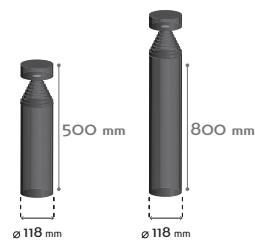

# camelia

GARANTIE 5 ANS

- CE
- 230V/50Hz
- CL1
- IP65
- 850°C
- IK10/20J
- SDCM 3
- IEC 62471 RGO

Borne extérieure décorative équipée de technologie LED. Corps en fonte d'aluminium. Traitement spécial AKZO pour applications extérieures avec laquage gris anthracite RAL7016. Diamètre 118mm. Visserie en INOX 316. Diffuseur 360° dirigé vers le sol en polycarbonate résistant aux chocs ANTI UV. Alimentation intégrée dans le luminaire. Livrée en version KIT prêt à poser équipée d'un connecteur WIELAND. Livrée avec figes de scellement pour installation rapide.

LIVRÉE AVEC

figes de scellement

- + EXTÉRIEUR
- + CIRCULATIONS
- + JARDINS

- + PARCS
- + LIEUX PUBLICS
- + ...

○ HF 55.000h

diffuseur 360° dirigé vers le sol

EXISTE ÉGALEMENT  
ACHILLEA

Flux utile (sortant)  
420 lm

Consommation (système)  
9W

Temp. de couleur  
3000K

Maintien flux 55.000h\*\*  
L90B10

Poids  
1,5 kg

\*\* ex: L90B10 : 90% de maintien du flux initial pour 90% de luminaires