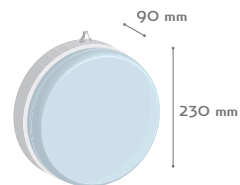

cergy

- CE
- 230V-50Hz
- CL2
- IP44
- 850°C
- IK07/2J

HUBLOT fonctionnel rond. Diffuseur en verre transparent à rayures internes. Corps en polypropylène. Coloris: blanc. Diamètre 230mm. Douille E27 en porcelaine. Fermeture 1/4 de tour. Entrée tube IRL. La base permet le câblage traversant.

E27

F

+ INTÉRIEUR
+ EXTÉRIEUR

+ CIRCULATION
+ SANITAIRE

+ ...

Puissances	Flux lampe	Équivalence* (Incandescent)	Culot	Lampe	Temp. de couleur	Durée de vie moyenne	a/e	Poids	GARANTIE
1x8W	1055 lm	75W	E27	LED Classic	4000K	15.000 h	7.500	0,60 kg	1 ans