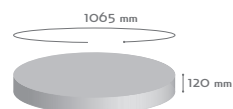

COSMO 1065 OP

GARANTIE 5 ANS