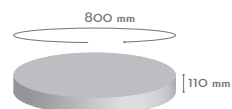

COSMO 800 OP

GARANTIE 5 ANS

- CE
- 230V-50Hz
- CL1
- IP20
- 850°C
- IK07/2J
- SDCM 3
- IEC 62471 RGO

SUSPENSION, PLAFONNIER décoratif équipé de module LED. Eclairage direct. Corps en aluminium laqué par poudrage.

OP: Diffuseur OPALE pour garantir une parfaite homogénéité.

- + INTÉRIEUR
- + CIRCULATION
- + SURFACE DE VENTE
- + ...

- HF 70.000h
- DALI 70.000h

DISPONIBLE DANS LA GAMME ...

COSMO 440 OP

COSMO 1065 OP

COLORIS

blanc 9016

noir 9005

gris 9006

OPTION

Kit de suspension 2m avec câblage 5x0,75mm²

Flux LED module	Efficacité LED module	Flux utile (sortant)	Équivalence* (Fluorescent)	Consommation (système)	Efficacité (système)	Temp. de couleur	Maintien flux 50.000h **	Maintien flux 70.000h **	Poids
6200 lm	149 lm/W	4590 lm	= 4x24W	46W	99 lm/W	4000K	L80B20	L70B20	12 kg
5950 lm	143 lm/W	4410 lm	= 4x24W	46W	95 lm/W	3000K	L80B20	L70B20	12 kg