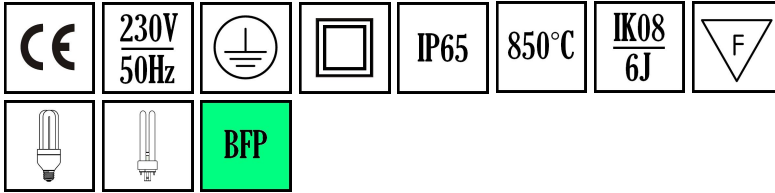

DINO

Description:

HUBLOT décoratif rond. Diffuseur, corps et jupe en polycarbonate ANTI-UV résistant aux chocs. Diamètre 270mm. Coloris: blanc, noir ou gris. Vis ANTI-VANDALES en option.

Applications:

- Intérieur
- Extérieur
- Salle de bain
- Habitation
- Circulations
- etc...

Puissances:		
E27 (CL2)	E27 - FLUO (CL2)	BFP (CL1)
40W	11W	18W
60W	15W	26W
75W		

Alimentations:

- E27 : Alimentation directe 230V
- E27 FLUO : Alimentation directe 230V
- BFP G24 : Alimentation ferromagnétique faibles pertes