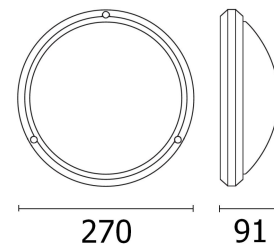

DINO

Description:

HUBLOT décoratif rond. Diffuseur, corps et jupe en polycarbonate ANTI-UV résistant aux chocs. Diamètre 270mm. Coloris: blanc, noir ou gris. Vis ANTI-VANDALES en option.

Applications:

- Intérieur
- Extérieur
- Salle de bain
- Habitation
- Circulations
- etc...