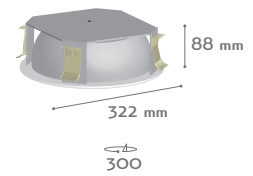

# dione tm

- CE
- 230V-50Hz
- CL1
- IP20
- 850°C
- IK07/2J

Luminaire DOWN LIGHT encastré pour lampes fluo compactes. Éclairage DIRECT/INDIRECT. Corps en acier électrozingué laqué par poudrage. Réflecteur laqué blanc par poudrage. Diffuseur en fôle micro-perforée laqué blanc avec une rayure décorative. Diffuseur équipé de film en polycarbonate pour une meilleure diffusion de la lumière. Fixation dans les plafonds suspendus à l'aide de clips ajustables. Collet de diamètre 315mm en acier avec finition par poudrage blanc (RAL sur demande). Alimentation intégrée dans un boîtier déporté.

+ INTÉRIEUR  
+ BUREAU

+ CIRCULATION  
+ ...

○ HF 50.000h

○ DALI

Puissances	Culot	UTE
1x26W	G24q-3	0,47D
1x32W	GX24q-3	0,43D
1x42W	GX24q-4	0,43D