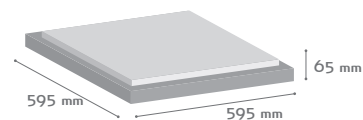

flavio op

GARANTIE 5 ANS

- CE
- 230V-50Hz
- CL1
- IP20
- 850°C
- IK07/2J
- SDCM 3
- IEC 62471
- RG0

Plafonnier décoratif. Equipée de technologie LED. Colerette laquée gris par poudrage.

OP: Diffuseur OPALE pour garantir une parfaite homogénéité.

+ INTÉRIEUR
+ CIRCULATION

+ SURFACE DE VENTE
+ ...

○ HF 70.000h

○ DALI 70.000h

Flux utile (sortant)	Équivalence* (Fluorescent)	Consommation (système)	Efficacité (système)	Temp. de couleur	UGR	Maintien flux 50.000h **	Maintien flux 70.000h **	Poids
5230 lm	> 4x24W	50W	104 lm/W	4000K	UGR22	L80B10	L70B10	5,8 kg
4020 lm	= 4x24W	37W	108 lm/W	4000K	UGR22	L84B10	L73B10	5,8 kg
5010 lm	> 4x24W	50W	100 lm/W	3000K	UGR22	L80B10	L70B10	5,8 kg
3870 lm	= 4x24W	37W	104 lm/W	3000K	UGR22	L84B10	L73B10	5,8 kg