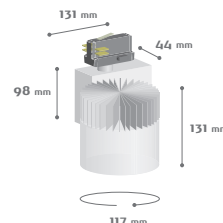

iliade

GARANTIE 5 ANS