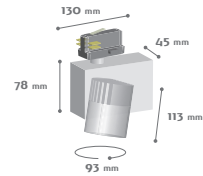

Loly

GARANTIE 5 ANS