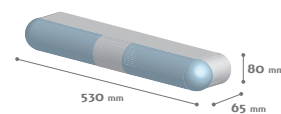

nautilus

- CE
- 230V-50Hz
- CL2
- IP43
- 850°C
- IK10/20J

RÉGLETTE de salle de bain et APPLIQUE fonctionnelle pour lampes fluocompactes à culot 2G7. Corps et diffuseur en polycarbonate résistant aux chocs. Le montage et démontage du diffuseur par une pression à l'aide d'un tournevis facilite la maintenance et réduit le coût du relamping. L'alimentation électronique intégrée dans le luminaire et la lampe fluorescente garantissent un très bon rendement lumineux et une faible consommation d'énergie. Deux versions sont disponibles : avec et sans interrupteur.