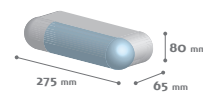

nautilus

- CE
- 230V-50Hz
- CL2
- IP43
- 850°C
- IK10/20J

RÉGLETTE de salle de bain et APPLIQUE fonctionnelle pour lampes fluocompactes à culot 2G7. Corps et diffuseur en polycarbonate résistant aux chocs. Le montage et démontage du diffuseur par une pression à l'aide d'un tournevis facilite la maintenance et réduit le coût du relamping. L'alimentation électronique intégrée dans le luminaire et la lampe fluorescente garantissent un très bon rendement lumineux et une faible consommation d'énergie. Deux versions sont disponibles : avec et sans interrupteur.