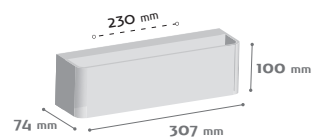

romy 307

GARANTIE 4 ANS

- CE
- 230V-50Hz
- CL1
- IP40
- 850°C
- IK08/6J
- SDCM 3
- IEC 62471 RGO

Applique décorative. Eclairage DIRECT/INDIRECT. Équipée de technologie LED. Corps laquée par poudrage.

+ INTÉRIEUR
+ BUREAU

+ CIRCULATION
+ ...

○ HF 55.000h

COLORIS

blanc 9016

noir 9005

gris 9006

Flux utile (sortant)	Équivalence* (Fluorescent)	Consommation (système)	Efficacité (système)	Temp. de couleur	Maintien flux 30.000h**	Maintien flux 50.000h**	Poids
670 lm	> 1x18W	9W	74 lm/W	4000K	L90B10	L80B10	1 kg
640 lm	> 1x18W	9W	71 lm/W	3000K	L90B10	L80B10	1 kg