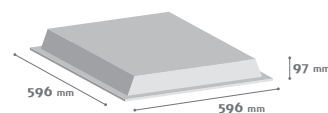

soft led pro

GARANTIE 5 ANS

- CE
- 230V-50Hz
- CL2
- IP20
- 850°C
- IK07/2J
- SDCM 3
- IEC 62471 RG0
- EN50172 (en option)

Plafonnier encastré. Éclairage doux, confortable et non éblouissant DIRECT/ INDIRECT. Équipé de technologie révolutionnaire à LED, alliant une très longue durée de vie et une consommation réduite. Corps et réflecteur laqués blanc par poudrage. Diffuseur central en tôle micro-perforée équipé de film en polycarbonate opale pour une meilleure diffusion de la lumière. Montage en faux plafond 600x600 à fers apparents.

+ INTÉRIEUR
+ BUREAU

+ ÉCONOMIE D'ÉNERGIE
+ ...

○ HF 70.000h