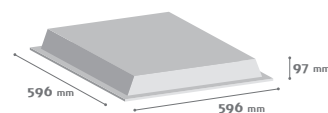

soft led xtrema

GARANTIE 5 ANS

- CE
- 230V-50Hz
- CL2
- IP20
- 850°C
- IK07/2J
- SDCM 3
- IEC 62471 RGO
- EN50172 (en option)

Plafonnier encastré. Éclairage doux, confortable et non éblouissant DIRECT/ INDIRECT. Équipé de technologie révolutionnaire à LED, alliant une très longue durée de vie et une consommation réduite. Corps et réflecteur laqués blanc par poudrage. Diffuseur central en tôle micro-perforée équipé de film en polycarbonate opale pour une meilleure diffusion de la lumière. Montage en faux plafond 600x600 à fers apparents.

+ INTÉRIEUR
+ BUREAU

+ ÉCONOMIE D'ÉNERGIE
+ ...

○ HF 90.000h

○ DALI 90.000h