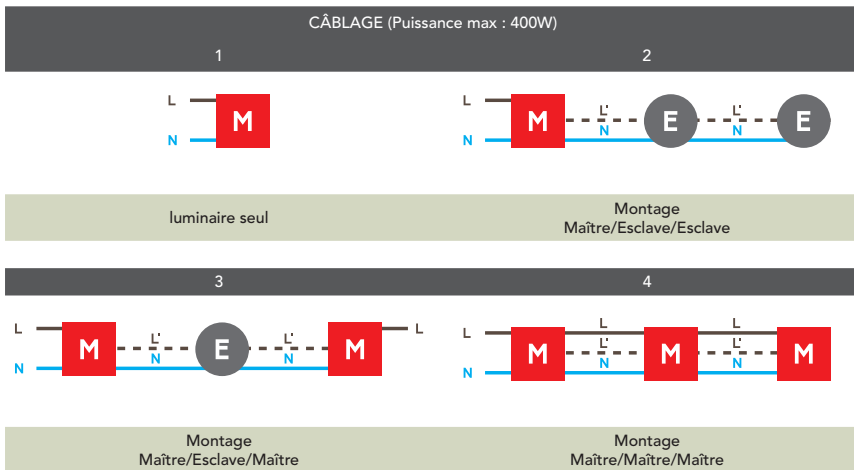

DÉTECTEUR

DISPONIBLE ÉGALEMENT

LUNA	PREVYO	TELYA
ON/OFF	ON/OFF	ON/OFF
		TÉLÉCOMMANDE

LUNA

REGLAGE

Sensibilité	Temporisation	Luminosité
100% ≈ 8 m	5 sec TEST	Désactivé
75% ≈ 6 m	5 min	50 lux
50% ≈ 4 m	15 min	20 lux
25% ≈ 2,5 m	30 min	5 lux
10% ≈ 1,5 m		2 lux

Recommandation (impératif pour la garantie)
Temporisation : 15 minutes mini