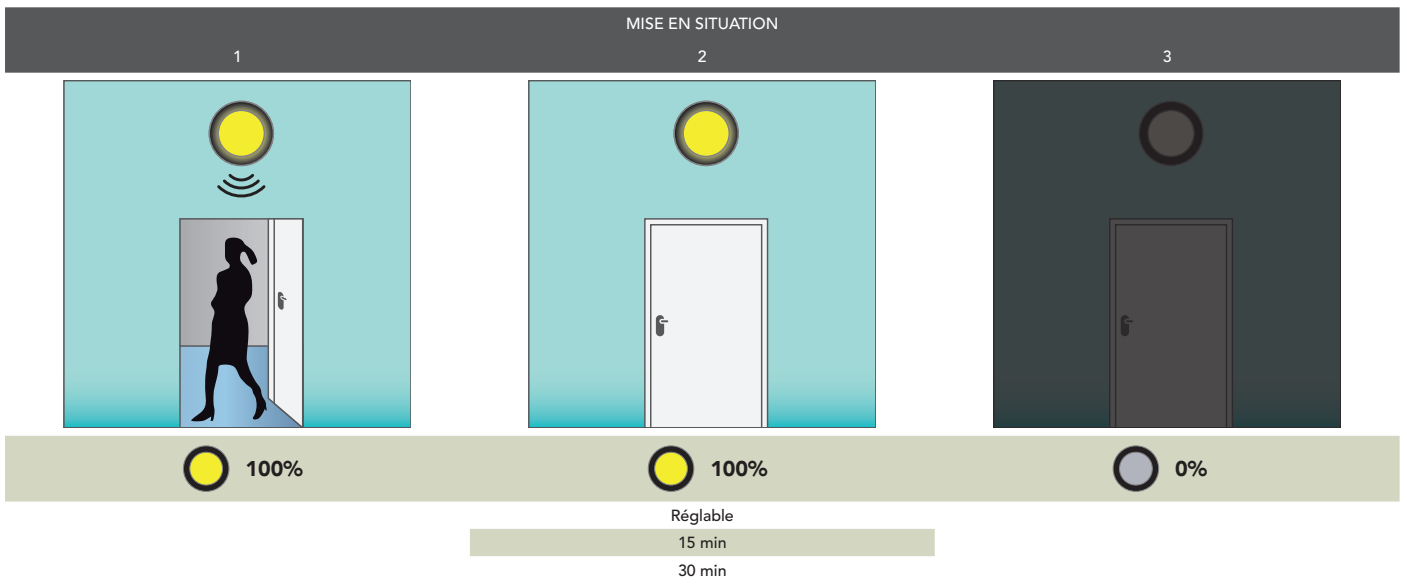

DISPONIBLE ÉGALEMENT

LUNA	PREVYO	TELYA
ON/OFF	ON/OFF	ON/OFF
		TÉLÉCOMMANDE

LUNA