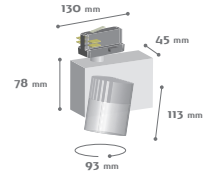

Loly

GARANTIE 5 ANS

- CE
- 230V-50Hz
- CL1
- IP20
- 850°C
- IK07/2J
- ZHAGA
- SDCM 3
- IEC 62471 RG1

PROJECTEUR décoratif multidirectionnel équipé d'un module LED. Corps en fonte d'aluminium laqué par poudrage. Réflecteur en aluminium à haute réflectance. Fixation sur rail trois allumages. Alimentation intégrée dans le luminaire.